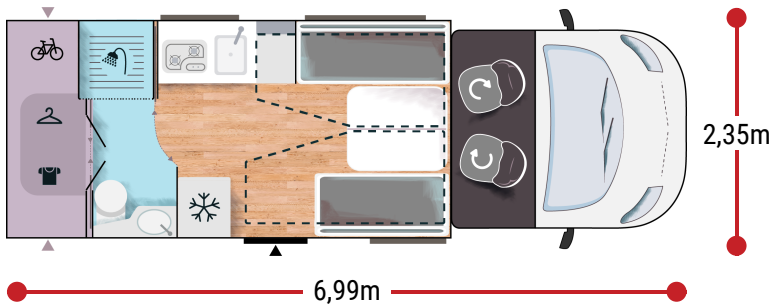

Mer informasjon om dette kjøretøyet

2,92 m
2,11 m

4

5

4

3039/3500 **BREAK**
3159/3500 **ETAPE**

130 x 195
90 x 200 / 90 x 190

2.0L 130 HK / 96 kW /
Manuell **BREAK**
2.0L 165 HK / 121 kW /
Automatisk **ETAPE**

+ Boiler gas

BREAK EDITION

- Hvit
- Automatisk air condition i førerhuset
- Airbag for fører og passasjer
- Elektrisk håndbrems
- Fix and go
- Dreibare seter i førerkabinen, som kan reguleres i høyden, med doble armstøtter.
- Setetrekk i førerhus, matchende tekstiler med bodel
- Elektrisk avriming av sidespeil
- Hastighetsregulator + hastighetsbegrenser
- ESP
- START & STOP
- Isolert trappetrinn
- Dør XL (60 cm) med vindu i bodel
- Panorama skylight over førerhus
- Panoramatakvindu (eller 2 takluker)
- Skillegardin førerhus/bodel

ETAPE EDITION**BREAK EDITION +**

- Hvit
- Automatisk air condition i førerhuset
- Airbag for fører og passasjer
- Elektrisk håndbrems
- Fix and go
- Dreibare seter i førerkabinen, som kan reguleres i høyden, med doble armstøtter.
- Setetrekk i førerhus, matchende tekstiler med bodel
- Elektrisk avriming av sidespeil
- Hastighetsregulator + hastighetsbegrenser
- ESP
- START & STOP
- Isolert trappetrinn
- Dør XL (60 cm) med vindu i bodel
- Panorama skylight over førerhus
- Panoramatakvindu (eller 2 takluker)
- Skillegardin førerhus/bodel
- To-lags vinduer med insektnett og blanding
- Gardiner
- Dempede skaphengsler
- USB-uttak/USB-C