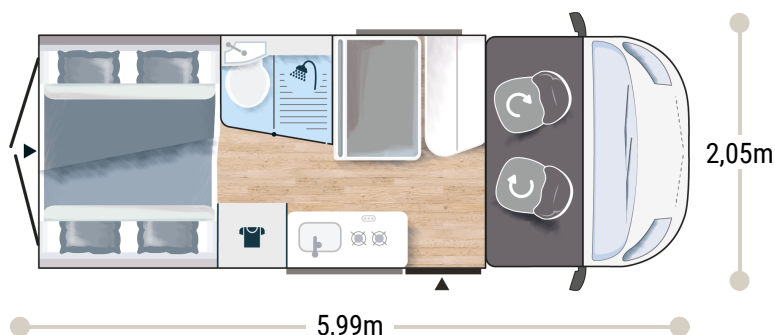

# V114M

**Challenger**

2025

2,65 m  
1,89 m

4

4

4+1\*

2934/3500 BREAK  
3050/3500 PREMIUM