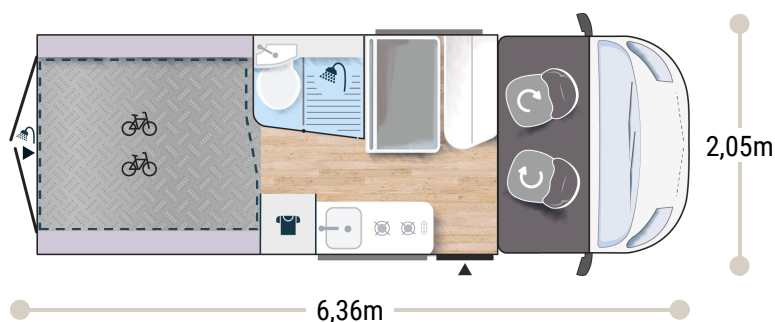

Mer informasjon om dette kjøretøyet

2,65 m
1,89 m

4

4

2+1*

3050/3500

156 x 95/50
190 x 185/175
160 x 185/175

2.2L 140 HK /103kW

+ Boiler gas

FORDELENE

SENKESENG 190 X 190CM
STOR GARASJE
BADEROM MED VINDU

SPORT EDITION

FIAT

- Campovolo grå
- Manuell air condition i førerhuset
- Airbag for fører og passasjer
- Fix and go
- Dreibare seter i førerkabinen, som kan reguleres i høyden, med doble armstøtter.
- Setetrekk i førerhus, matchende tekstiler med bodel
- Elektrisk avriming av sidespeil
- Hastighetsregulator + hastighetsbegrenser
- ESP
- Traction +
- Hill Descent control
- Eco pack: Stop&Start, smart dynamo, drivstoffpumpe med elektronisk styring
- Panoramatakvindu (eller 2 takluker)
- To-lags vinduer med insektnett og blanding
- USB-uttak/USB-C
- Lakkert støtfanger
- 16" lettmetallfelger i black
- Tåkelys
- TV som formontert utstyr
- Varmeanlegg under kjøring
- Badrom med vindu
- Sidevinduer bak som kan åpnes
- Utvidelse til spisebord
- Støtte til utvendig bord
- Elektrisk trinn
- Maxi cab
- Garderobeskap
- Forsterket isolasjon 'VPS'
- Forberedelse solcellepanel (MPPT ready)
- Forberedt for ryggekamera