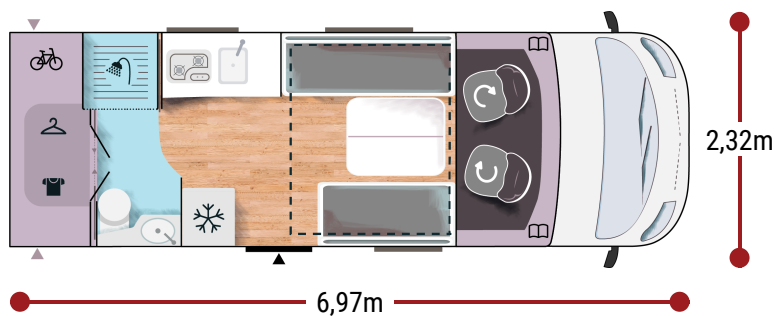

2060

**Challenger**

2025

Mer informasjon om dette kjøretøyet

2,92 m
2,16 m

4

5

4

/

130 x 195

160 x 190

2.2L 140 HK / 103kW /
Automatisk

6000 W diesel

FORDELENE**KOMPAKT KJØRETØY (- 7 M)
SENKESENG 160 CM
GARDEROBE OVER GARASJE****ETAPE EDITION****FIAT**

- Hvit
- Manuell air condition i førerhuset
- Airbag for fører og passasjer
- Fix and go
- Dreibare seter i førerkabinen, som kan reguleres i høyden, med doble armstøtter.
- Setetrekk i førerhus, matchende tekstiler med bodel
- Elektriske sidespeil
- Hastighetsregulator + hastighetsbegrenser
- ESP
- Traction +
- Hill Descent control
- Eco pack: Stop&Start, smart dynamo, drivstoffpumpe med elektronisk styring
- Isolert trappetrinn
- Dør XL (60 cm) med vindu i bodel
- Panoramatakvindu (eller 2 takluker)
- To-lags vinduer med insektnett og blanding
- Gardiner
- Dempede skaphengsler
- USB-uttak/USB-C
- Technibox
- 8-trinns automatgir
- Lakkert støtfanger
- 16" lettmetallfelger i black
- Garderobe med skuffer
- Utvendig uttak for gass
- Tåkelys
- Luksus bodelsdør med vindu, sentrallås i førerhus/innvendig rom
- Premium madrass
- TV som formontert utstyr
- Varmeanlegg under kjøring
- Utvendig belysning av inngangsdør
- Garderobeskap
- Forberedelse solcellepanel (MPPT ready)
- Førerdør med elektrisk vindu
- Forberedt for ryggekamera
- Isofix-fester