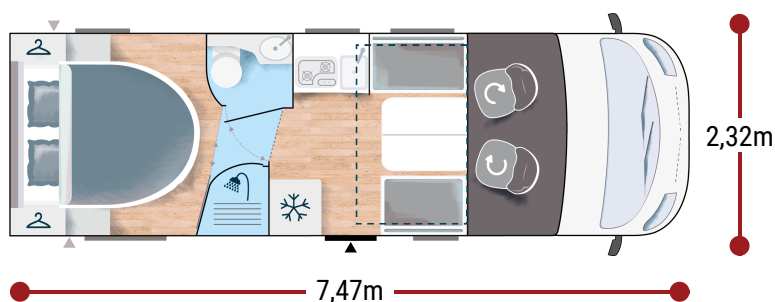

3048

**Challenger**

2025

Mer informasjon om dette kjøretøyet

2,92 m
2 m2.2L 140 HK /103kW /
Automatisk160 x 190 200
0 140 x 190

6000 W diesel

FORDELENE**XL BED 160 X 200 CM
BAKRE SENG ER HØYDEJUSTERBAR
BADEROM MED DOBLE VEGGER****ETAPE EDITION****FIAT**

- Hvit
- Manuell air condition i førerhuset
- Airbag for fører og passasjer
- Fix and go
- Dreibare seter i førerkabinen, som kan reguleres i høyden, med doble armstøtter.
- Setetrekk i førerhus, matchende tekstiler med bodel
- Elektriske sidespeil
- Hastighetsregulator + hastighetsbegrenser
- ESP
- Traction +
- Hill Descent control
- Eco pack: Stop&Start, smart dynamo, drivstoffpumpe med elektronisk styring
- Isolert trappetrinn
- Dør med vindu i bodel
- Panoramatakvindu (eller 2 takluker)
- To-lags vinduer med insektnett og blanding
- Gardiner
- Dempede skaphengsler
- USB-uttak/USB-C
- Technibox
- 8-trinns automatgir
- Lakkert støffanger
- 16" lettmetalfelger i black
- Utvendig uttak for gass
- Tåkelys
- Luksus bodelsdør med vindu, sentrallås i førerhus/innvendig rom
- Premium madrass
- Hodegjerde
- TV som formontert utstyr
- Varmeanlegg under kjøring
- Utvendig belysning av inngangsdør
- Garderobeskap
- Forberedelse solcellepanel (MPPT ready)
- Førerdør med elektrisk vindu
- Forberedt for ryggekamera
- Isofix-fester