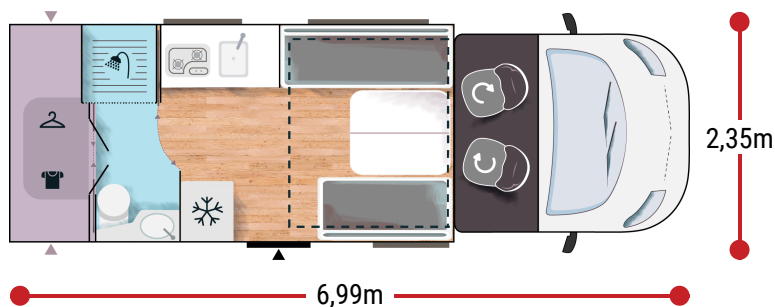

Mer informasjon om dette kjøretøyet

2,92 m  
2,11 m

4

5

4

3003/3500 **BREAK**  
3125/3500 **ETAPE**

130 x 195  
160 x 190

2.0L 130 HK / 96 kW /  
Manuell **BREAK**  
2.0L 165 HK / 121 kW /  
Automatisk **ETAPE**