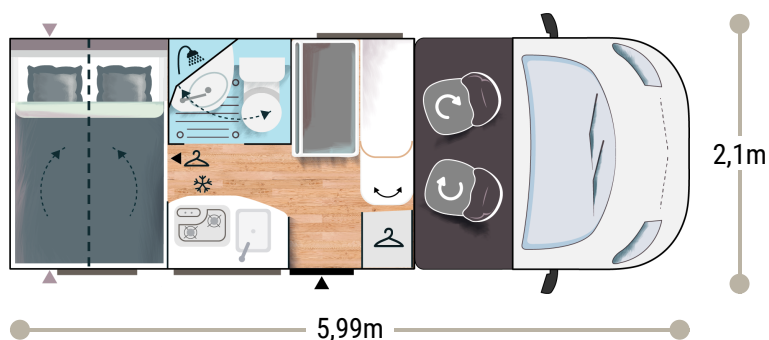

Mer informasjon om dette kjøretøyet

2,75 m
1,96 m

4

4

2/3*

2596/3500 BREAK
2698/3500 PREMIUM

132 x 189
90 x 185

2.0L 130 HK / 96 kW /
Manuell BREAK
2.0L 165 HK / 121 kW /
Automatisk PREMIUM

+ Boiler gas

FORDELENE

KOMPAKT SOM EN VAN NYTT BAD MED DREIBAR SKILLEVEGG GARASJE (ELEKTRISITET + OPPVARMING)

BREAK EDITION

- Hvit
- Automatisk air condition i førerhuset
- Airbag for fører og passasjer
- Elektrisk håndbrems
- Fix and go
- Dreibare seter i førerkabinen, som kan reguleres i høyden, med doble armstøtter.
- Setetrekk i førerhus, matchende tekstiler med bodel
- Elektrisk avriming av sidespeil
- Hastighetsregulator + hastighetsbegrenser
- ESP
- START & STOP
- Isolert trappetrinn
- Panoramatakvindu (eller 2 takluker)
- Skillegardin førerhus/bodel
- To-lags vinduer med insektnett og blanding
- Gardiner sittegruppe
- Isolerende vindusgardiner til førerhuset
- Dempede skaphengsler
- USB-uttak/USB-C
- USB-uttak
- Technibox
- 16" ståfelger med grå hjulkapsler
- FORD pass
- Automatiske frontlykter, automatiske vinduspussere
- Tåkelys
- TV som formontert utstyr
- Varmeanlegg under kjøring
- Utvendig belysning av inngangsdør
- Garderobeskap
- Forberedelse solcellepanel (MPPT ready)
- Forberedt for ryggekamera