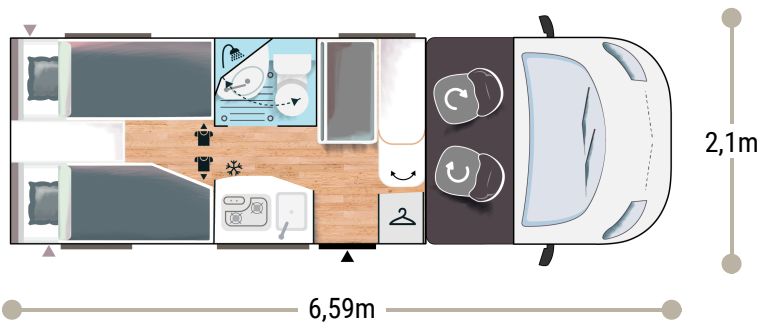

Mer informasjon om dette kjøretøyet

2,75 m
1,96 m

4

4

2/3*

2679/3500 BREAK
2792/3500 PREMIUM

82 x 198
+ 82 x 193
90 x 185

2.0L 130 HK / 96 kW /
Manuell BREAK
2.0L 165 HK / 121 kW /
Automatisk PREMIUM