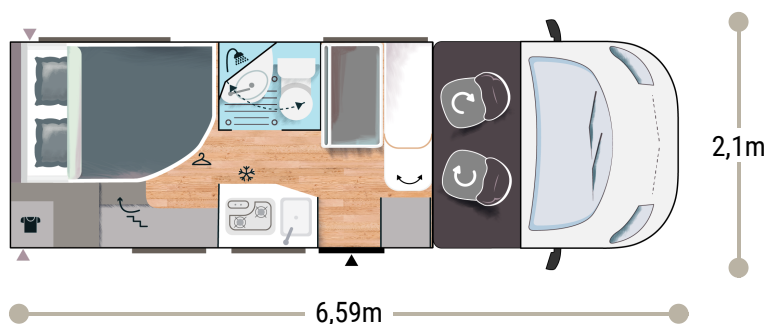

Mer informasjon om dette kjøretøyet

2,75 m
1,96 m

4

4

2/3*

2676/3500 BREAK
2780/3500 PREMIUM

143/83 x 188

2.0L 130 HK / 96 kW /
Manuell BREAK
2.0L 165 HK / 121 kW /
Automatisk PREMIUM

+ Boiler gas

BREAK EDITION

- Hvit
- Automatisk air condition i førerhuset
- Airbag for fører og passasjer
- Elektrisk håndbrems
- Fix and go
- Dreibare seter i førerkabinen, som kan reguleres i høyden, med doble armstøtter.
- Setetrekk i førerhus, matchende tekstiler med bodel
- Elektrisk avriming av sidespeil
- Hastighetsregulator + hastighetsbegrenser
- ESP
- START & STOP
- Isolert trappetrinn
- Panoramatakvindu (eller 2 takluker)
- Skillegardin førerhus/bodel
- To-lags vinduer med insektnett og blanding