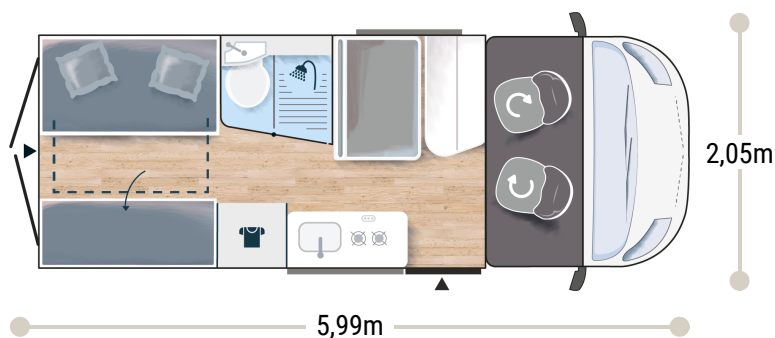

V114L

Challenger

2025

2,65 m
1,89 m

4

4

2+1*

2913/3500

149 x 186
93/50 x 160

FORDELENE

BADEROM MED VINDU BAKRE, UTTAKBARE DOBBELTSENG GJENNOMTENKT OPPBEVARING

BREAK EDITION ★★★ FIAT

- Hvit
- Manuell air condition i førerhuset
- Airbag for fører og passasjer
- Fix and go
- Dreibare seter i førerkabinen, som kan reguleres i høyden, med doble armstøtter.
- Elektrisk avriming av sidespeil
- Hastighetsregulator + hastighetsbegrenser
- ESP
- Traction +
- Hill Descent control
- Eco pack: Stop&Start, smart dynamo, drivstoffpumpe med elektronisk styring
- Panoramatakvindu (eller 2 takluker)
- To-lags vinduer med insektnett og blanding
- Isolerende vindusgardiner til førerhuset
- USB-uttak/USB-C
- 15" ståfelger med grå hjulkapsler
- Tv-brakett som formontert utstyr
- Baderom med vindu
- Sidevinduer bak som kan åpnes
- Oppvarming med gass
- Utvidelse til spisebord
- Støtte til utvendig bord
- Elektrisk trinn
- Forberedelse solcellepanel (MPPT ready)
- Forberedt for ryggekamera