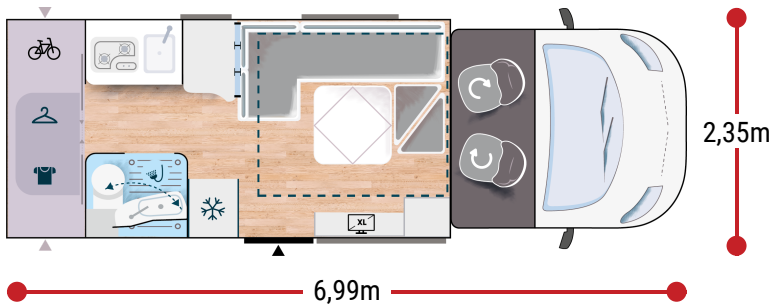

Mer informasjon om dette kjøretøyet

2,92 m  
2,11 m

4

5

4

3017/3500 **BREAK**  
3150/3500 **ETAPE**

125 x 195  
160 x 190

2.0L 130 HK / 96 kW /  
Manuell **BREAK**  
2.0L 165 HK / 121 kW /  
Automatisk **ETAPE**