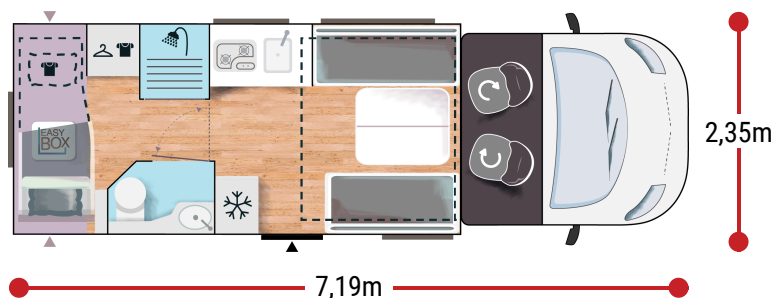

Mer informasjon om dette kjøretøyet

2,92 m
2,11 m

5

5

6

3051/3500 BREAK
3078/3500 ETAPE130 x 195
160 x 190
74 x 190
81 x 2002.0L 130 HK / 96 kW /
Manuell BREAK
2.0L 165 HK / 121 kW /
Automatisk ETAPE

+ Boiler gas

FORDELENE

UNIK I MARKEDET
ANSIKT-TIL-ANSIKT LOUNGE MED FEM SIKKERHETSBELTER
2 NATTOMRÅDER FOR 4 PERS ELLER MER

BREAK EDITION

- Hvit
- Automatisk air condition i førerhuset
- Airbag for fører og passasjer
- Elektrisk håndbrems
- Fix and go
- Dreibare seter i førerkabinen, som kan reguleres i høyden, med doble armstøtter.
- Setetrekk i førerhus, matchende tekstiler med bodel
- Elektrisk avriming av sidespeil
- Hastighetsregulator + hastighetsbegrenser
- ESP
- START & STOP
- Isolert trappetrinn
- Dør med vindu i bodel
- Panorama skylight over førerhus
- Panoramatakvindu (eller 2 takluker)
- Skillegardin førerhus/bodel

ETAPE EDITION

BREAK EDITION +

- Hvit
- Automatisk air condition i førerhuset
- Airbag for fører og passasjer
- Elektrisk håndbrems
- Fix and go
- Dreibare seter i førerkabinen, som kan reguleres i høyden, med doble armstøtter.
- Setetrekk i førerhus, matchende tekstiler med bodel
- Elektrisk avriming av sidespeil
- Hastighetsregulator + hastighetsbegrenser
- ESP
- START & STOP
- Isolert trappetrinn
- Dør med vindu i bodel
- Panorama skylight over førerhus
- Panoramatakvindu (eller 2 takluker)
- Skillegardin førerhus/bodel
- To-lags vinduer med insektnett og blanding
- Gardiner
- Dempede skaphengsler
- USB-uttak/USB-C