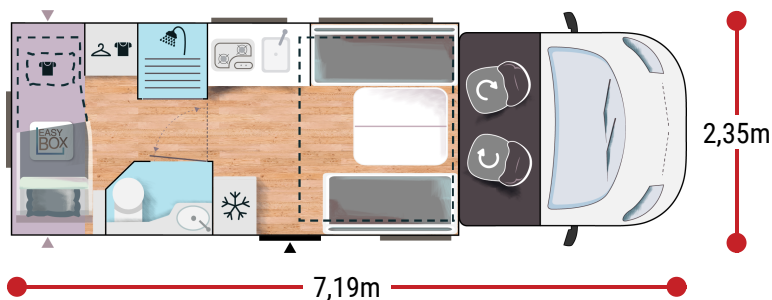

380

Challenger

2025

2,92 m
2,11 m

5

5

6

3051/3500 BREAK

3078/3500 ETAPE

130 x 195

160 x 190

74 x 190

81 x 200

2.0L 130 HK / 96 kW /
Manuell

+ Boiler gas

FORDELENE

UNIK I MARKEDET ANSIKT-TIL-ANSIKT LOUNGE MED FEM SIKKERHETSBELTER 2 NATTOMRÅDER FOR 4 PERS ELLER MER

BREAK EDITION

- Hvit
- Automatisk air condition i førerhuset
- Airbag for fører og passasjer
- Elektrisk håndbrems
- Fix and go
- Dreibare seter i førerkabinen, som kan reguleres i høyden, med doble armstøtter.
- Setetrekk i førerhus, matchende tekstiler med bodel
- Elektrisk avriming av sidespeil
- Hastighetsregulator + hastighetsbegrenser
- ESP
- START & STOP
- Isolert trappetrinn
- Dør med vindu i bodel
- Panorama skylight over førerhus
- Panoramatakvindu (eller 2 takluker)
- Skillegardin førerhus/bodel

- To-lags vinduer med insektnett og blanding
- Gardiner
- Dempede skaphengsler
- USB-uttak/USB-C
- USB-uttak
- Technibox
- Lakkert støtfanger
- 16" stålfelger med grå hjulkapsler
- FORD pass
- Tåkelys
- Tv-brakett som formontert utstyr
- Varmeanlegg under kjøring
- Utvendig belysning av inngangsdør
- Garderobeskap
- Forberedelse solcellepanel (MPPT ready)
- Forberedt for ryggekamera
- Isofix-fester

ETAPE EDITION

BREAK EDITION +

- Utvendig vannkran
- 8-trinns automatgir
- 16" lettmetallfelger i svart
- Entréspeil med baklys
- Garderobe med skuffer
- Utvendig uttak for gass
- Luksus bodelsdør med vindu, sentrallås i førerhus/innvendig rom
- Premium madrass
- Skostativ

Mer informasjon om dette kjøretøyet