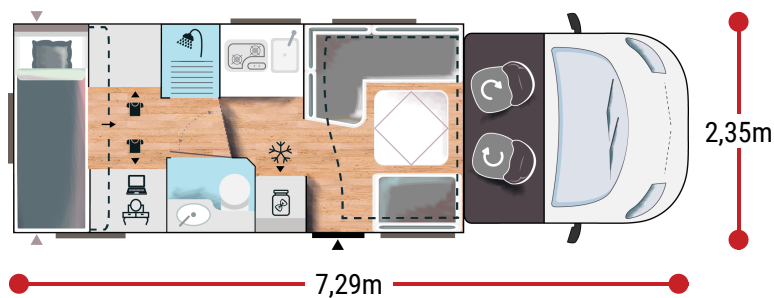

Mer informasjon om dette kjøretøyet

2,92 m
2,11 m3077/3500 BREAK
3162/3500 ETAPE105 x 195
130 x 195
140 x 190
140 x 190
152 x 200 ou (76 x 200) x 22.0L 130 HK / 96 kW /
Manuell BREAK
2.0L 165 HK / 121 kW /
Automatisk ETAPE

+ Boiler gas

BREAK EDITION

- Hvit
- Automatisk air condition i førerhuset
- Airbag for fører og passasjer
- Elektrisk håndbrems
- Fix and go
- Dreibare seter i førerkabinen, som kan reguleres i høyden, med doble armstøtter.
- Setetrekk i førerhus, matchende tekstiler med bodel
- Elektrisk avriming av sidespeil
- Hastighetsregulator + hastighetsbegrenser
- ESP
- START & STOP
- Isolert trappetrinn
- Dør med vindu i bodel
- Panorama skylight over førerhus
- Panoramatakvindu (eller 2 takluker)
- Skillegardin førerhus/bodel

ETAPE EDITION

BREAK EDITION +

- Hvit
- Automatisk air condition i førerhuset
- Airbag for fører og passasjer
- Elektrisk håndbrems
- Fix and go
- Dreibare seter i førerkabinen, som kan reguleres i høyden, med doble armstøtter.
- Setetrekk i førerhus, matchende tekstiler med bodel
- Elektrisk avriming av sidespeil
- Hastighetsregulator + hastighetsbegrenser
- ESP
- START & STOP
- Isolert trappetrinn
- Dør med vindu i bodel
- Panorama skylight over førerhus
- Panoramatakvindu (eller 2 takluker)
- Skillegardin førerhus/bodel
- To-lags vinduer med insektnett og blanding
- Gardiner
- Dempede skaphengsler
- USB-uttak/USB-C