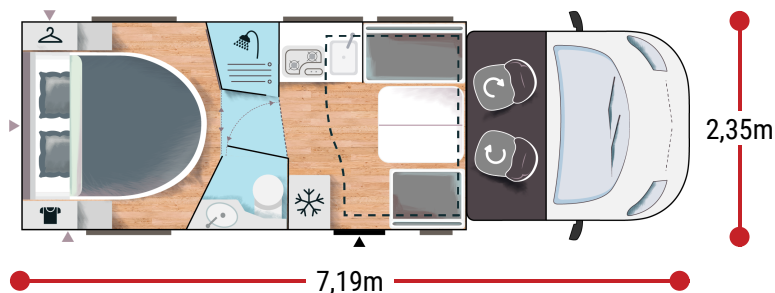

328

Challenger

2025

2,92 m
2,11 m

4

5

3/5*

3096/3500 BREAK
3163/3500 ETAPE

90 x 195
0 140 x 190

2.0L 130 HK / 96 kW /
Manuell

+ Boiler gas

FORDELENE

ANSIKT-TIL-ANSIKT LOUNGE XL BED 160 CM BADEROM MED DOBLE VEGGER

BREAK EDITION

- Hvit
- Automatisk air condition i førerhuset
- Airbag for fører og passasjer
- Elektrisk håndbrems
- Fix and go
- Dreibare seter i førerkabinen, som kan reguleres i høyden, med doble armstøtter.
- Setetrekk i førerhus, matchende tekstiler med bodel
- Elektrisk avriming av sidespeil
- Hastighetsregulator + hastighetsbegrenser
- ESP
- START & STOP
- Isolert trappetrinn
- Dør med vindu i bodel
- Panorama skylight over førerhus
- Panoramatakvindu (eller 2 takluker)
- Skillegardin førerhus/bodel

- To-lags vinduer med insektnett og blending
- Gardiner
- Dempede skaphengsler
- USB-uttak/USB-C
- Technibox
- Lakkert støtfanger
- 16" stålfelger med grå hjulkapsler
- FORD pass
- Tåkelys
- Tv-brakett som formontert utstyr
- Varmeanlegg under kjøring
- Utvendig belysning av inngangsdør
- Garderobeskap
- Forberedelse solcellepanel (MPPT ready)
- Forberedt for ryggekamera
- Isofix-fester

ETAPE EDITION

BREAK EDITION +

- Utvendig vannkran
- 8-trinns automatgir
- 16" lettmetalfelger i svart
- Entréspeil med baklys
- Garderobe med skuffer

- Utvendig uttak for gass
- Luksus bodelsdør med vindu, sentrallås i førerhus/innvendig rom
- Premium madrass
- Skostativ
- Hodegjerde

Mer informasjon om dette kjøretøyet