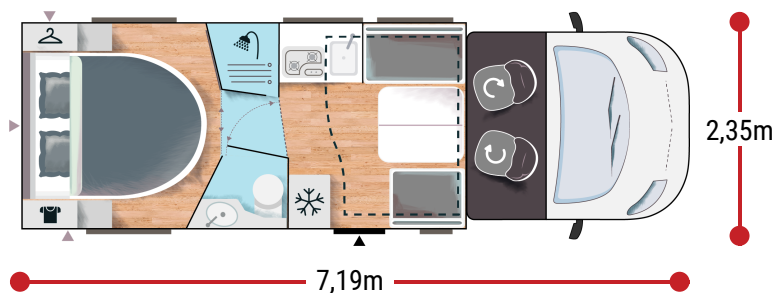

Mer informasjon om dette kjøretøyet

2,92 m  
2,11 m3096/3500 BREAK  
3163/3500 ETAPE160 x 190  
90 x 195  
0 140 x 1902.0L 130 HK / 96 kW /  
Manuell BREAK  
2.0L 165 HK / 121 kW /  
Automatisk ETAPE

+ Boiler gas

## ANSIKT-TIL-ANSIKT LOUNGE

## XL BED 160 CM